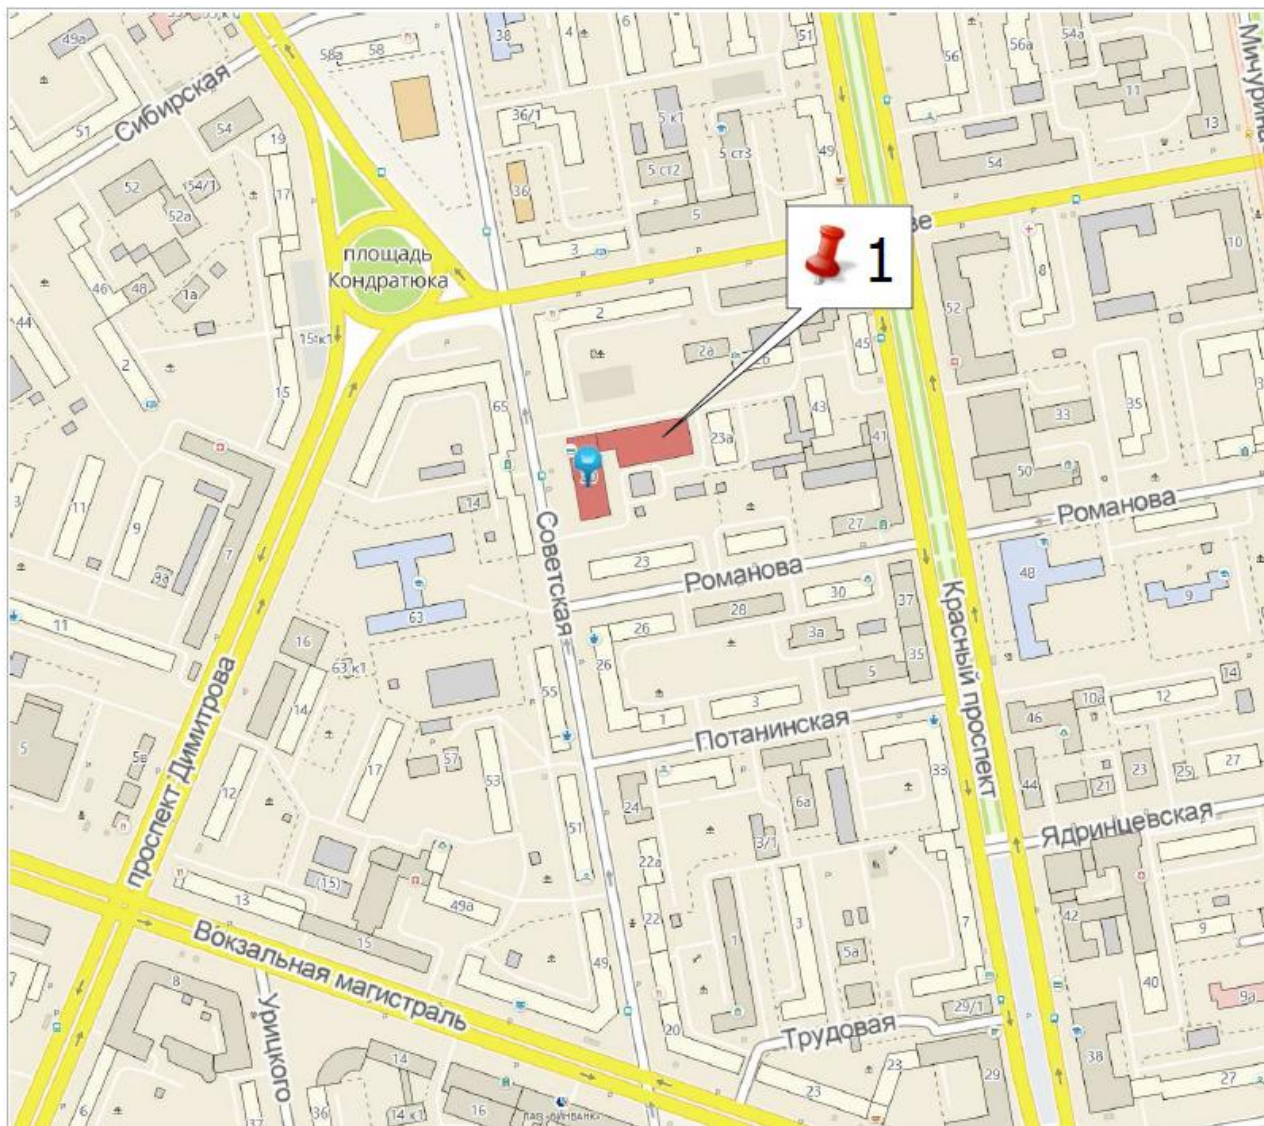

Как к нам доехать:

**Сибирский региональный научно-исследовательский
гидрометеорологический институт**

1 Сибирский региональный научно-исследовательский гидрометеорологический институт
630099, Советская, 30
Административное здание
5 этажей

От аэропорта «Толмачево»:

Автобус 111 до ост. Вокзал Новосибирск-Главный
Или Автобус 122 до ост. Центр (ул. Орджоникидзе)

От вокзала «Новосибирск-Главный»:

Троллейбус №2 до ост. Площадь Кондратюка

От автовокзала:

Автобус 28,14 Троллейбус 13, 29
до ост. Муниципальный банк (Дом быта)